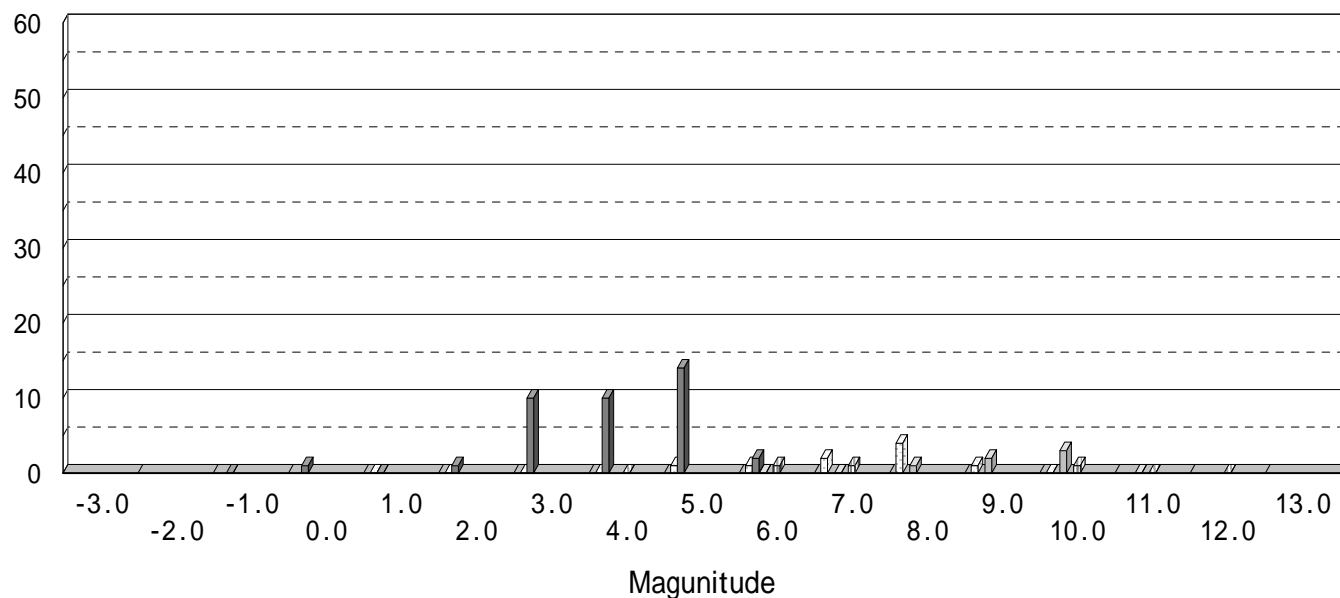

Magnitude Distributions of the Telescopic observations in September,2002

	-5.0	-3.0	-2.0	-1.0	0.0	1.0	2.0	3.0	4.0	5.0	6.0	7.0	8.0	9.0	10.0	11.0	12.0	13.0	L-Mag	Total	Avg Mag.	
長田 (Osada.K)						0	0	0	0	1	1	2	4	1	0					9.0 - 10.0	9	7.33
佐藤 (Satoh.T)				0	1	0	1	10	10	14	2									5.5- 7.0	38	4.05
寺迫 (Terasako.M)											0	0	1	2	3	0				10.5 - 115	6	9.33
松本 (Matsumoto.Y)									0		1	1			1	0	0			12.0	3	7.67
Total	0	0	0	0	1	0	1	10	10	15	4	3	5	3	4	0	0	0		56	5.34	

Magnitude Distributions of the Telescopic observations in September,2002

Meteor

- 長田 (Osada.K)
- 佐藤 (Satoh.T)
- 寺迫 (Terasako.M)
- 殿村 (Tonomura.Y)
- ▨ 松本 (Matsumoto.Y)
- 三ツ間 (Mitsuma.S)
- 古川 (Furukawa.K)
- ▨ 中村 (Nakamura.M)
- ▨ 渡辺 (Watanabe.S)